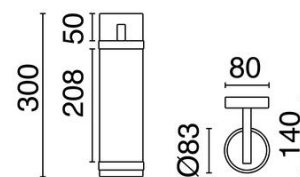

## DATOS GENERALES

Categoría	Superficie
Familia	Lantern
Acabado	[02] Negro/[27] Cristal ópalo
Ubicación	Interior
Instalación	Pared
Material del cuerpo	Acero
Material del difusor	Metacrilato matizado
EAN	8433264585778

## FUENTES DE LUZ

LED Bulb	
Potencia de la fuente de luz	18 W
Lámpara incluida	No

## DATOS TÉCNICOS

Dimensiones	Altura x Profundidad x Anchura (mm): 300 x 140 x 83
IP	IP20
Clase eléctrica	Clase I
Frecuencia	50/60 Hz
Voltaje de entrada	110-240V AC V